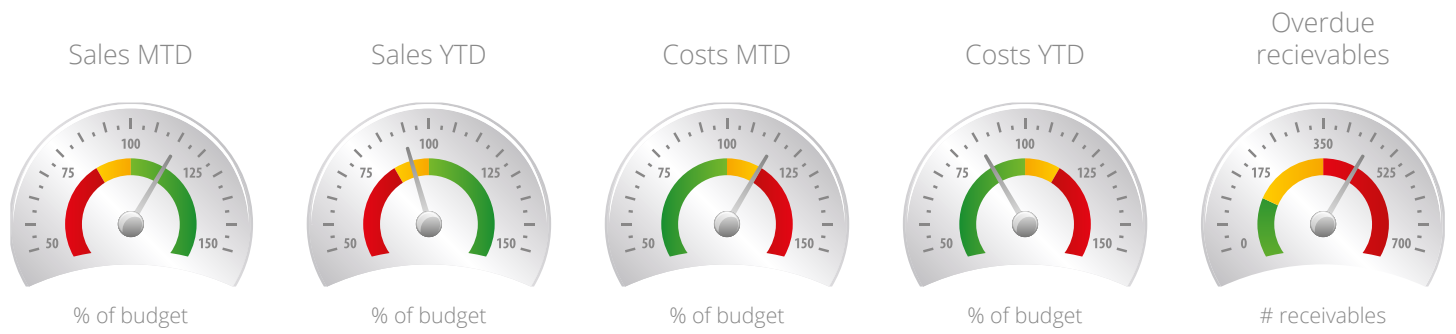

Co ještě umíme?

✓ Systémová integrace	✓ Datové sklady
✓ B2B komunikace	✓ Identity Management
✓ Vývoj IT řešení na zakázku	✓ Servis a podpora 24/7
✓ Business Intelligence	✓ Bezpečnost dat