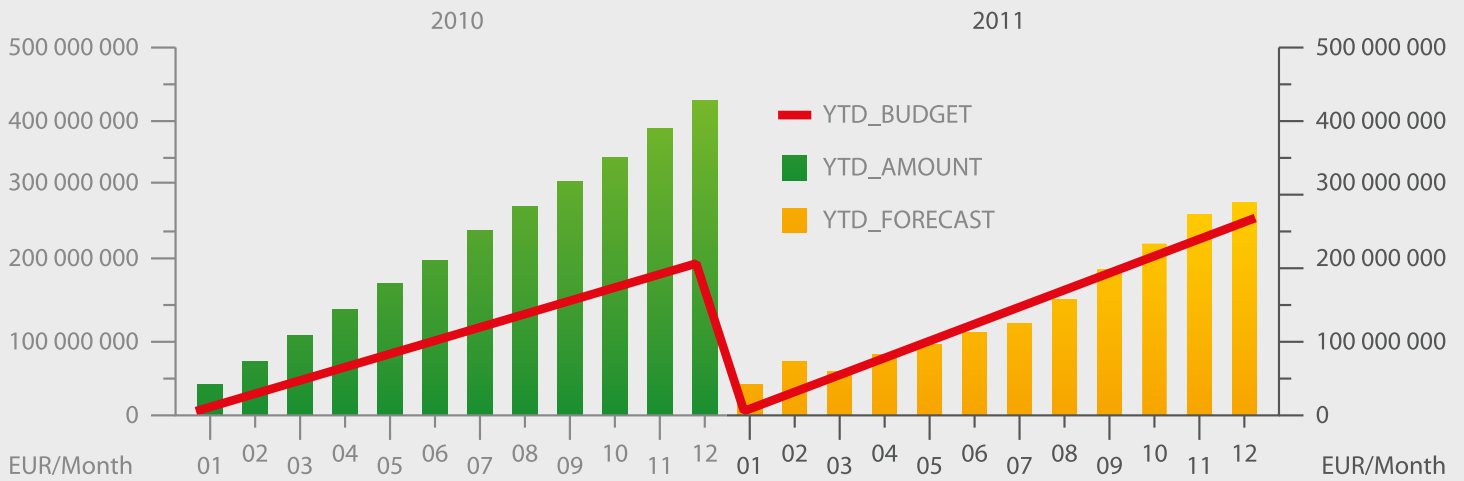

POSKYTNUTÉ SLUŽBY

Doosan Škoda Power

ORACLE®

Gold
Partner

YTD Sales history & forecast

Co ještě umíme?

✓ Systémová integrace	✓ Datové sklady
✓ B2B komunikace	✓ Identity Management
✓ Vývoj IT řešení na zakázku	✓ Servis a podpora 24/7
✓ Business Intelligence	✓ Bezpečnost dat